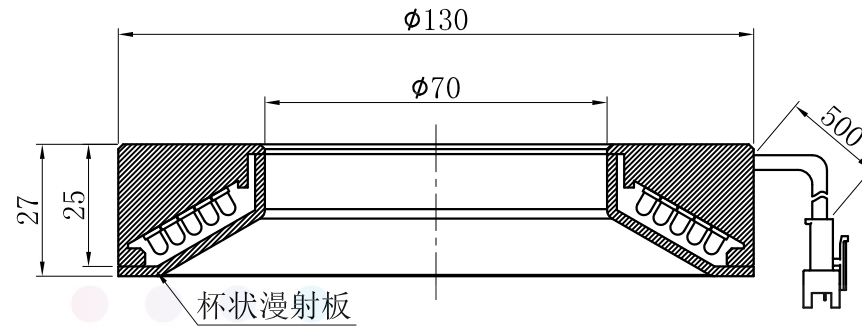

LTS-RN13060

产品型号	LTS-RN13060
LED发光色	R(红)/W(白)
输入电压	DC 24V(max)
消耗功率	7.2W(R)/11.76W(W)
电缆极性	1:+、2:NC、3:-

照明示意图

注：可选配平面漫射板