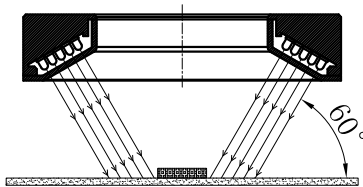

LTS-RN13060

产品型号	LTS-RN13060
LED发光色	R(红)/W(白)
输入电压	DC 24V(max)
消耗功率	7.2W(R)/11.76W(W)
电缆极性	1:+、2:NC、3:-

照明示意图

注：可选配平面漫射板