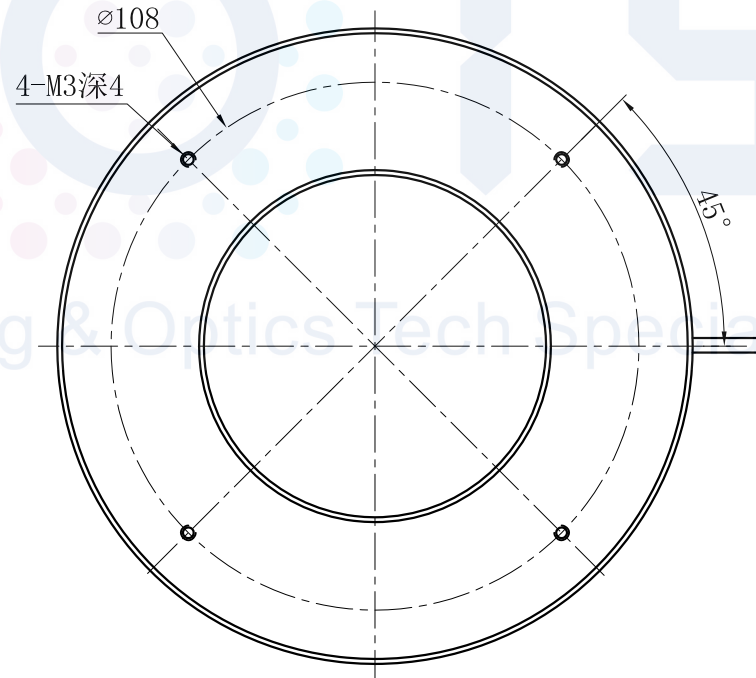

LTS-RN13060

产品型号	LTS-RN13060
LED发光色	R(红)/W(白)
输入电压	DC 24V(max)
消耗功率	7.2W(R)/11.76W(W)
电缆极性	1:+、2:NC、3:-

照明示意图

注：可选配平面漫射板