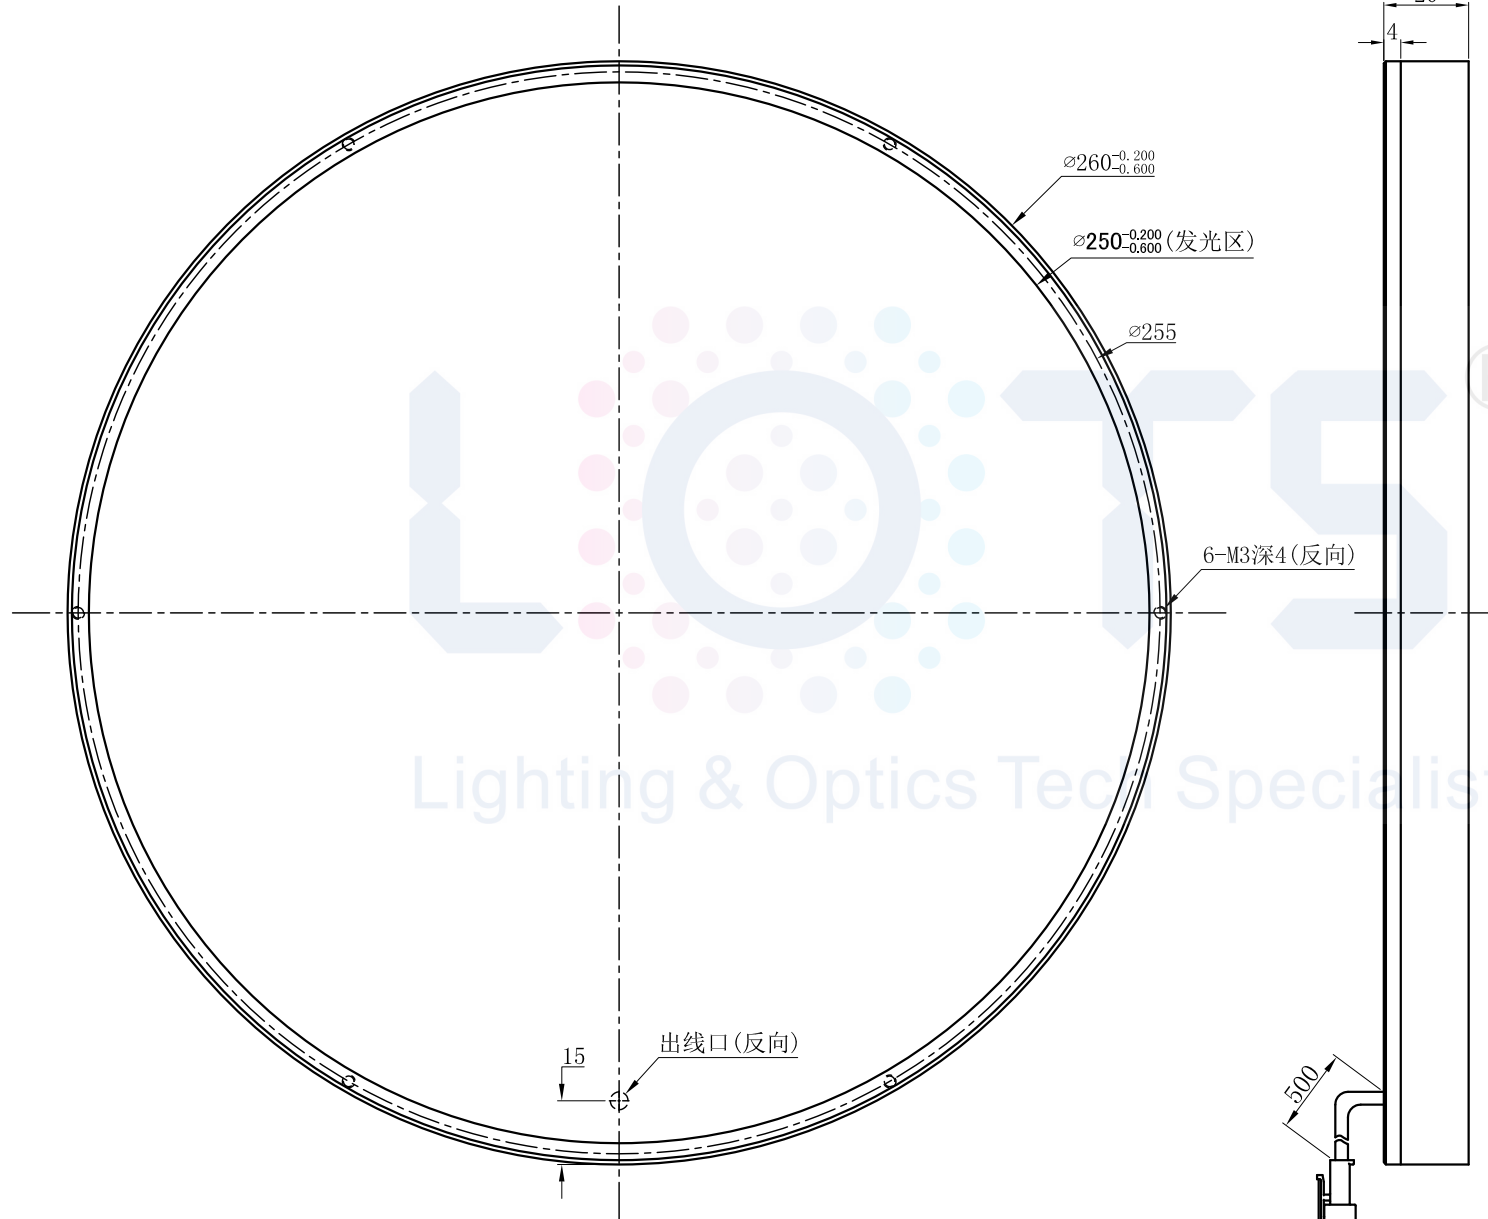

LTS-FT250

产品型号	LTS-FT250
LED发光色	R(红)/W(白)
输入电压	DC 24V(max)
消耗功率	/
电缆极性	1:+、2:NC、3:-

Copyright 2011~2014 LOTS. All rights reserved. Reproduction or photocopy without permission is prohibited.