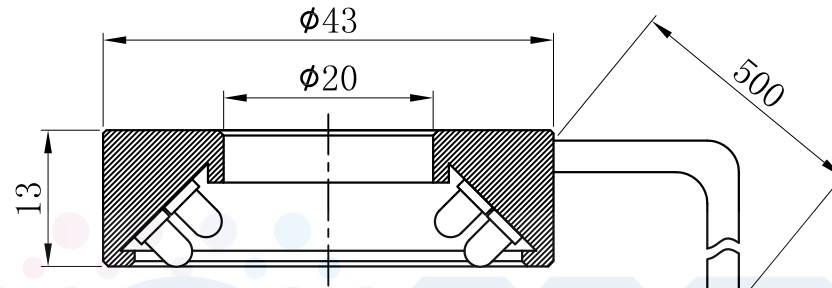

LTS-RN4345

| | |
|--------|--------------|
| 产品型号 | LTS-RN4345 |
| LED发光色 | R(红) |
| 输入电压 | DC 24V(max) |
| 消耗功率 | / |
| 电缆极性 | 1:+、2:NC、3:- |

照明示意图

注：不可配漫射板