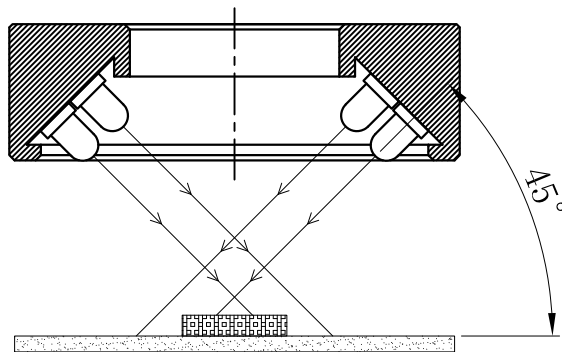

LTS-RN4345

| | |
|--------|--------------|
| 产品型号 | LTS-RN4345 |
| LED发光色 | R(红) |
| 输入电压 | DC 24V(max) |
| 消耗功率 | / |
| 电缆极性 | 1:+、2:NC、3:- |

照明示意图

注：不可配漫射板