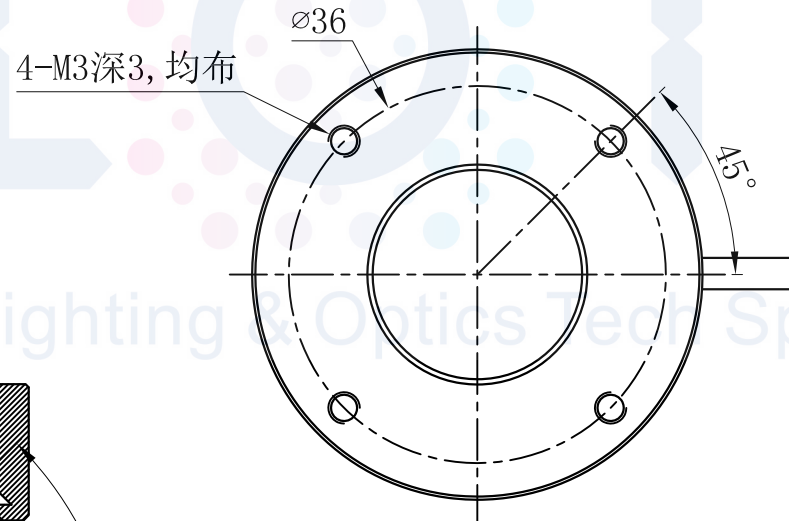

LTS-RN4345

| | |
|--------|--------------|
| 产品型号 | LTS-RN4345 |
| LED发光色 | R(红) |
| 输入电压 | DC 24V(max) |
| 消耗功率 | / |
| 电缆极性 | 1:+、2:NC、3:- |

照明示意图

注：不可配漫射板