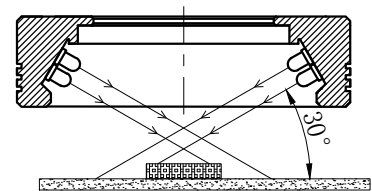

LTS-RN7430

产品型号	LTS-RN7430
LED发光色	R(红)/W(白)
输入电压	DC 24V(max)
消耗功率	/
电缆极性	1:+、2:NC、3:-

杯状漫射板

照明示意图

注：可选配杯状漫射板