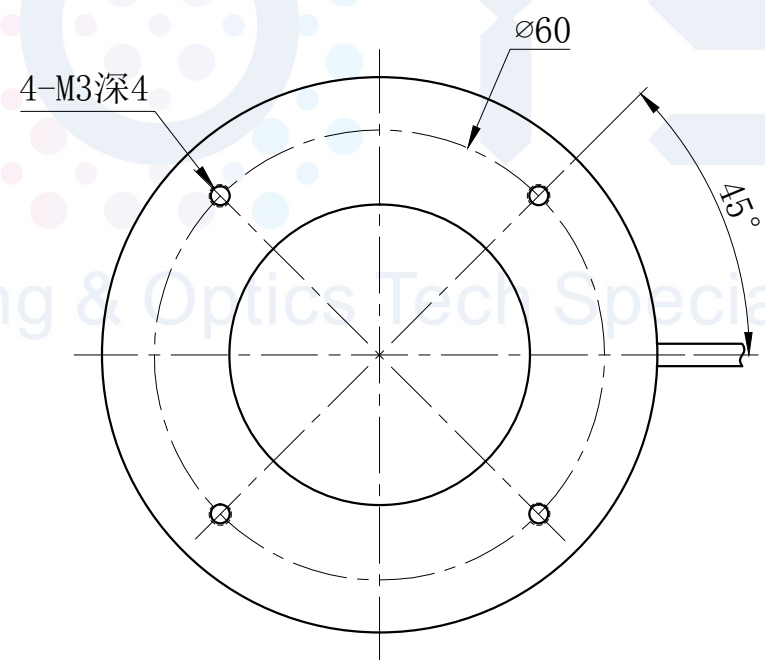

LTS-RN7430

产品型号	LTS-RN7430
LED发光色	R(红)/W(白)
输入电压	DC 24V(max)
消耗功率	/
电缆极性	1:+、2:NC、3:-

杯状漫射板

照明示意图

注：可选配杯状漫射板