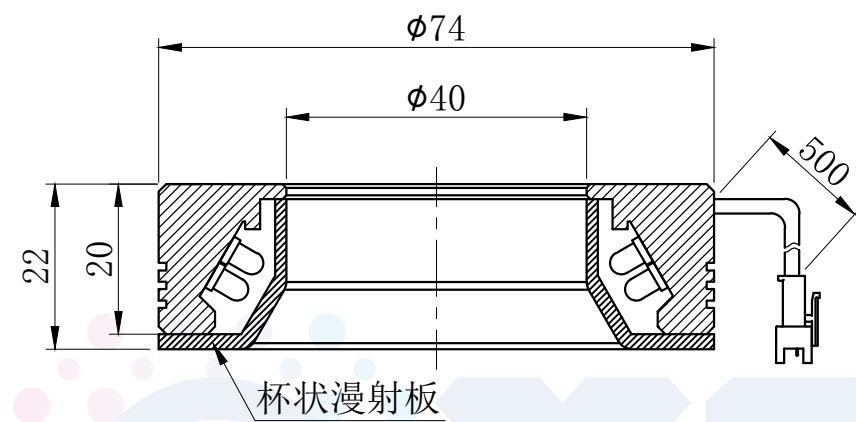

LTS-RN7430

产品型号	LTS-RN7430
LED发光色	R(红)/W(白)
输入电压	DC 24V(max)
消耗功率	/
电缆极性	1:+、2:NC、3:-

杯状漫射板

照明示意图

注：可选配杯状漫射板