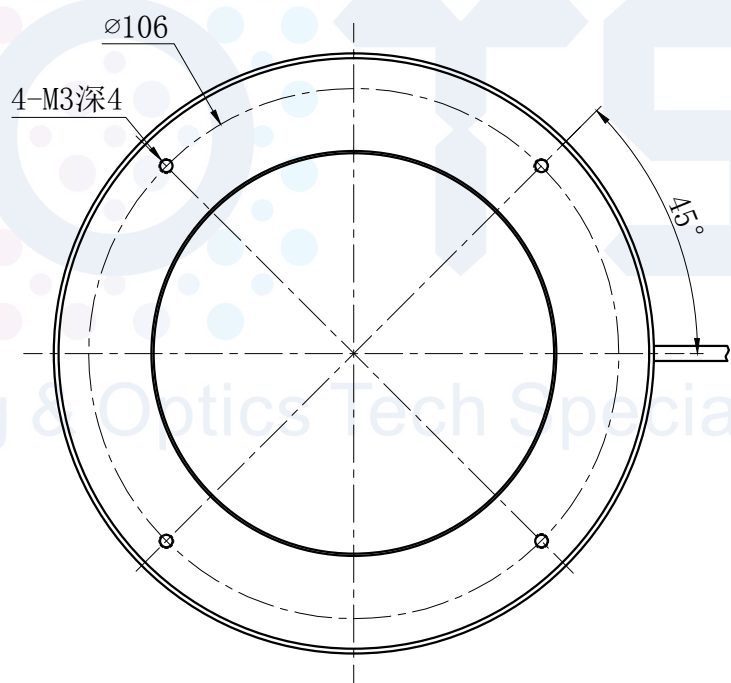

LTS-RN12030

产品型号	LTS-RN12030
LED发光色	R(红)/W(白)
输入电压	DC 24V(max)
消耗功率	/
电缆极性	1:+、2:NC、3:-

照明示意图

注：可选配杯状漫射板