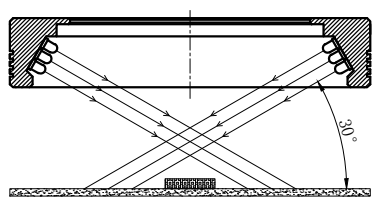

LTS-RN12030

产品型号	LTS-RN12030
LED发光色	R(红)/W(白)
输入电压	DC 24V(max)
消耗功率	/
电缆极性	1:+、2:NC、3:-

照明示意图

注：可选配杯状漫射板