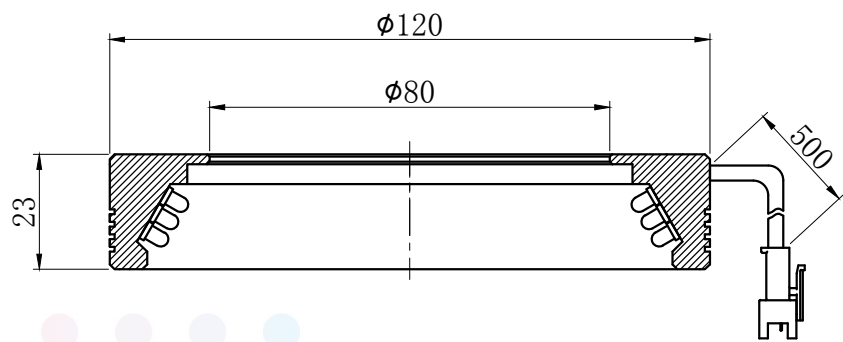

LTS-RN12030

产品型号	LTS-RN12030
LED发光色	R(红)/W(白)
输入电压	DC 24V(max)
消耗功率	/
电缆极性	1:+、2:NC、3:-

照明示意图

注：可选配杯状漫射板