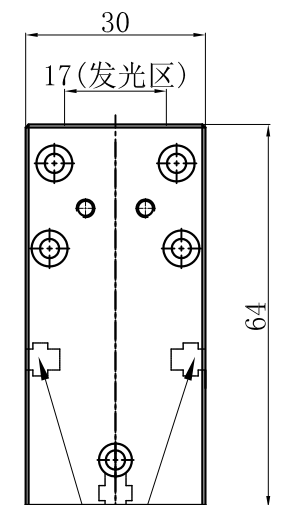

LTS-3LINL180

| | |
|--------|-------------------|
| 产品型号 | LTS-3LINL180 |
| LED发光色 | R(红)/W(白) |
| 输入电压 | DC 24V(max) |
| 消耗功率 | / |
| 电缆极性 | 1:+、2:-、3:NC、4:NC |

M3螺母卡槽
两端不贯通