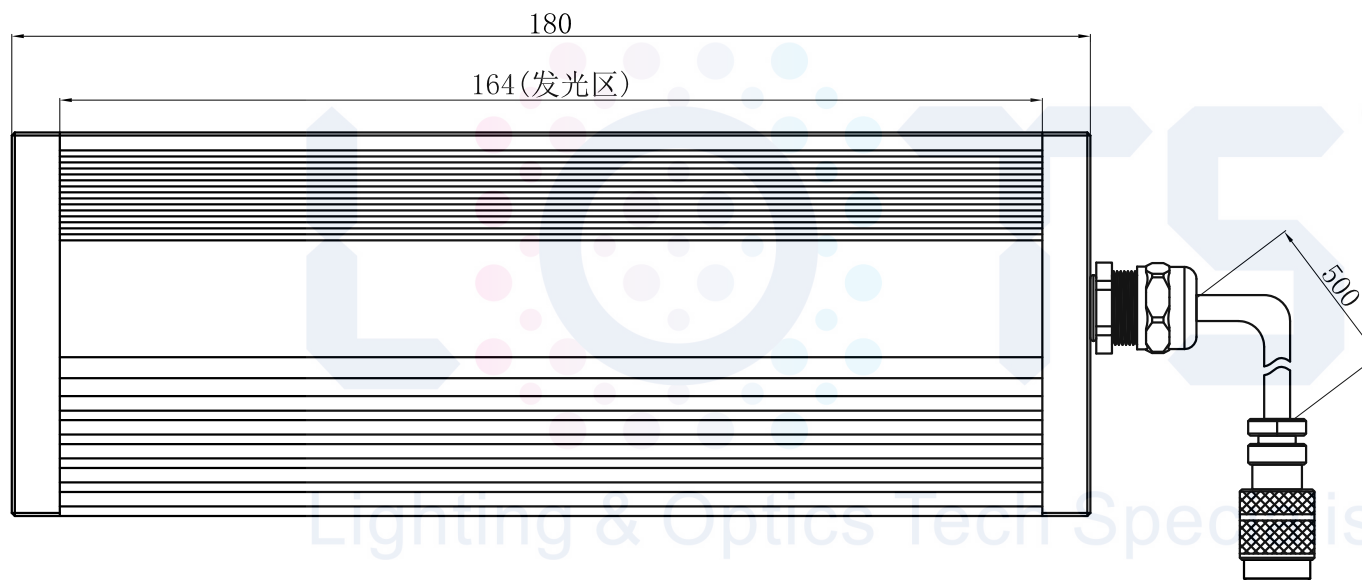

LTS-3LINL180

| | |
|--------|-------------------|
| 产品型号 | LTS-3LINL180 |
| LED发光色 | R(红)/W(白) |
| 输入电压 | DC 24V(max) |
| 消耗功率 | / |
| 电缆极性 | 1:+、2:-、3:NC、4:NC |

M3螺母卡槽
两端不贯通