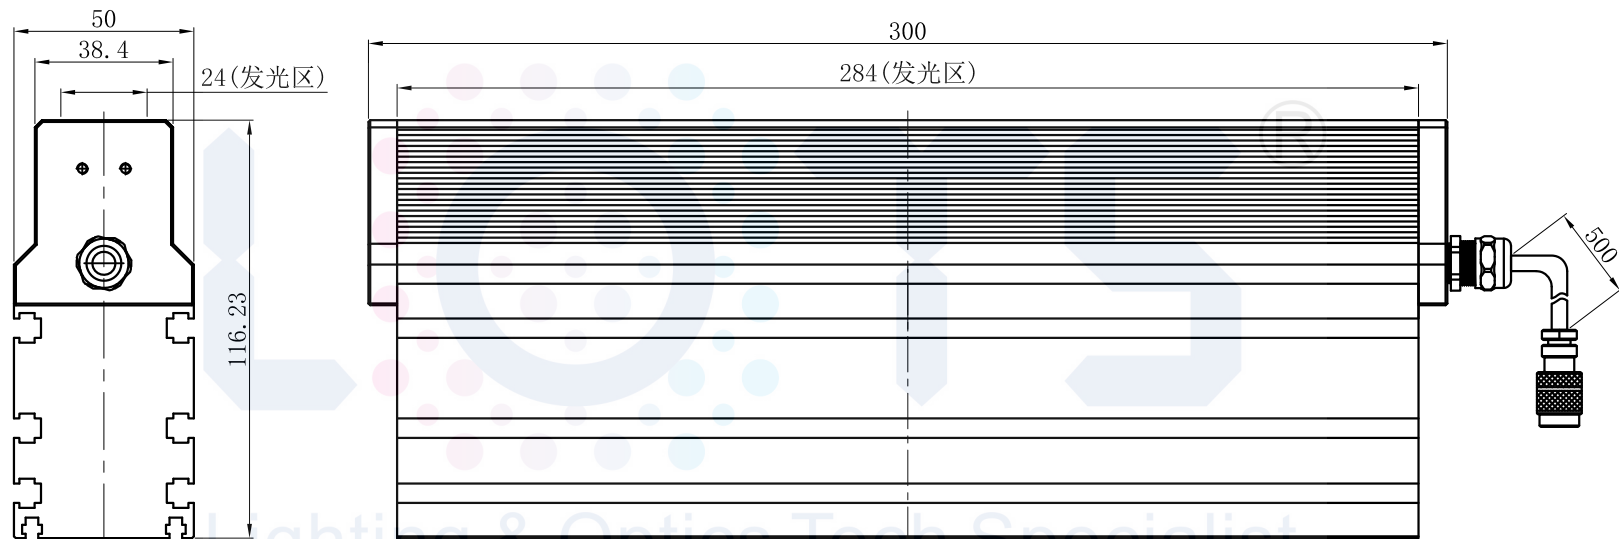

# LTS-3LIN300

产品型号	LTS-3LIN300
LED发光色	R(红)/W(白)
输入电压	DC 24V(max)
消耗功率	126W
电缆极性	1:LED+、2:LED-、3:NC、4:NC

注：四周有M3和M5的  
螺母卡槽用于安装。