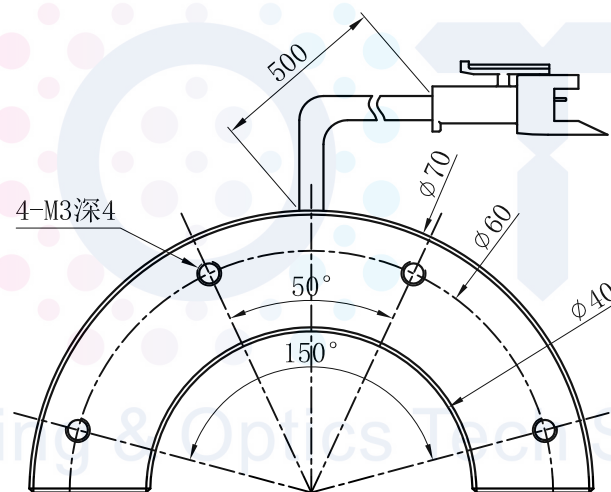

LTS-SRN7010

产品型号	LTS-SRN7010
LED发光色	W(白)/R(红)
输入电压	DC 24V(max)
消耗功率	/
电缆极性	1:+、2:NC、3:-

照明示意图

注：不可配漫射板