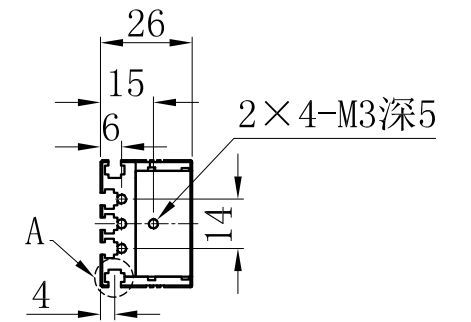

LTS-2BR80030

| | |
|--------|--------------|
| 产品型号 | LTS-2BR80030 |
| LED发光色 | R(红)/W(白) |
| 输入电压 | DC 24V(max) |
| 消耗功率 | / |
| 电缆极性 | 1:+、2:NC、3:- |

视图A

比例

2: 1

注: 共有五个狭槽用于放置M3螺母。