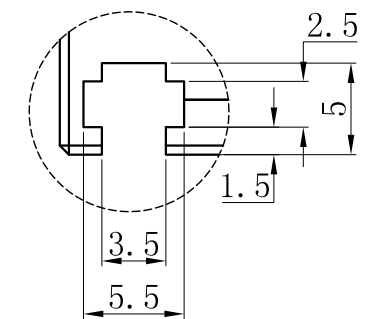

LTS-2BR80030

| | |
|--------|--------------|
| 产品型号 | LTS-2BR80030 |
| LED发光色 | R(红)/W(白) |
| 输入电压 | DC 24V(max) |
| 消耗功率 | / |
| 电缆极性 | 1:+、2:NC、3:- |

视图A

比例

2: 1

注: 共有五个狭槽用于放置M3螺母。