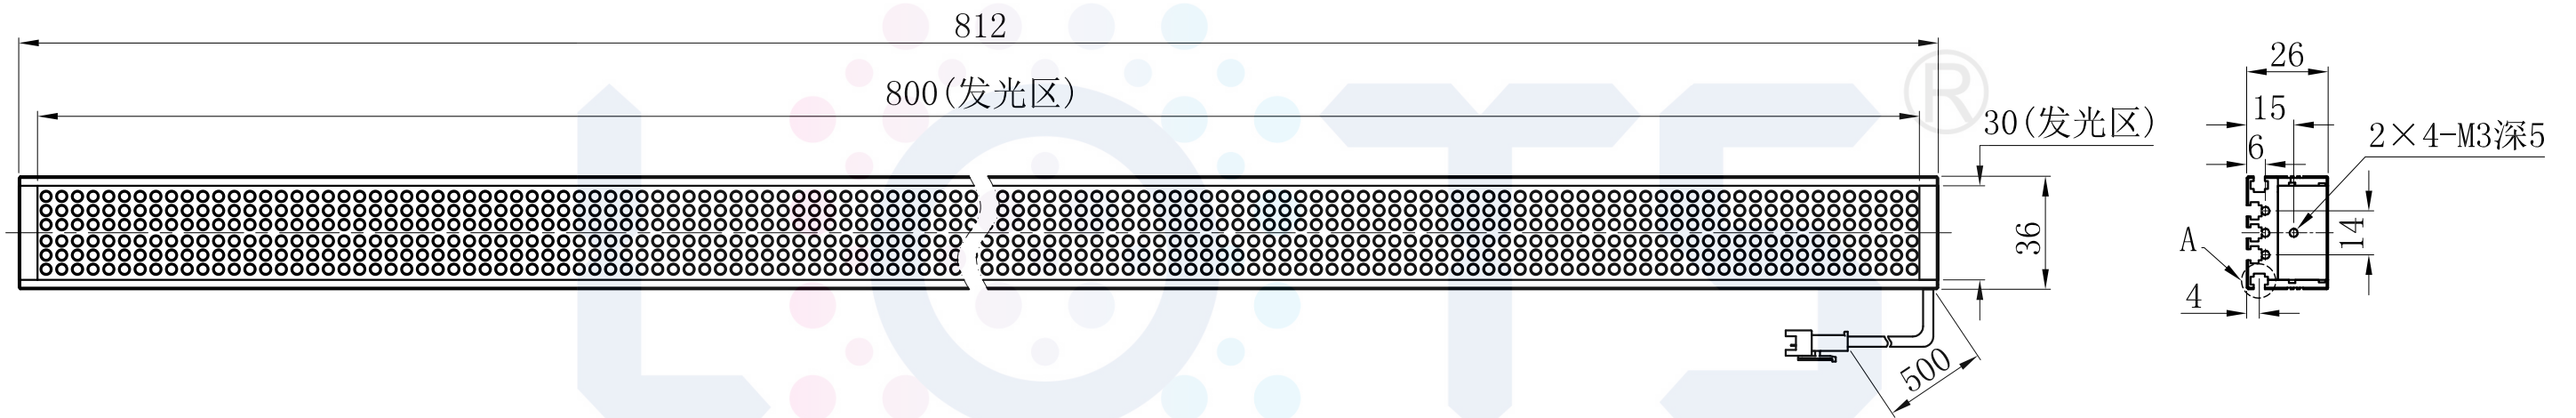

LTS-2BR80030

| | |
|--------|--------------|
| 产品型号 | LTS-2BR80030 |
| LED发光色 | R(红)/W(白) |
| 输入电压 | DC 24V(max) |
| 消耗功率 | / |
| 电缆极性 | 1:+、2:NC、3:- |

视图A

比例

2: 1

注: 共有五个狭槽用于放置M3螺母。