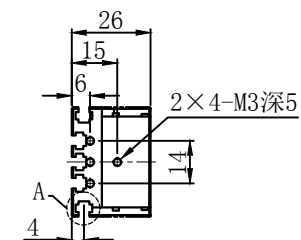

# LTS-2BRS100030

产品型号	LTS-2BRS100030
LED发光色	R(红)/W(白)
输入电压	DC 24V(max)
消耗功率	/
电缆极性	1:+、2:NC、3:-

视图A  
比例  
2:1

注:共有五个狭槽用于放置M3螺母。