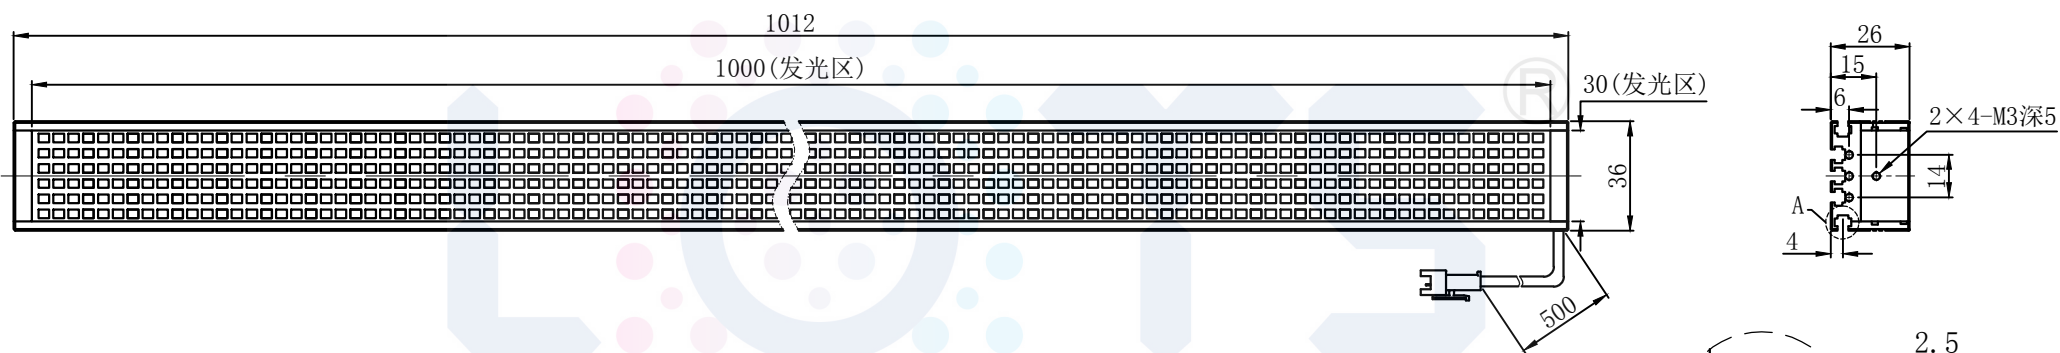

# LTS-2BRS100030

产品型号	LTS-2BRS100030
LED发光色	R(红)/W(白)
输入电压	DC 24V(max)
消耗功率	/
电缆极性	1:+、2:NC、3:-

视图A  
比例  
2:1

注:共有五个狭槽用于放置M3螺母。