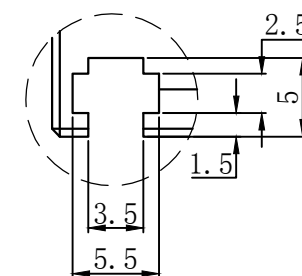

# LTS-2BRS100030

产品型号	LTS-2BRS100030
LED发光色	R(红)/W(白)
输入电压	DC 24V(max)
消耗功率	/
电缆极性	1:+、2:NC、3:-

视图A  
比例  
2:1

注:共有五个狭槽用于放置M3螺母。