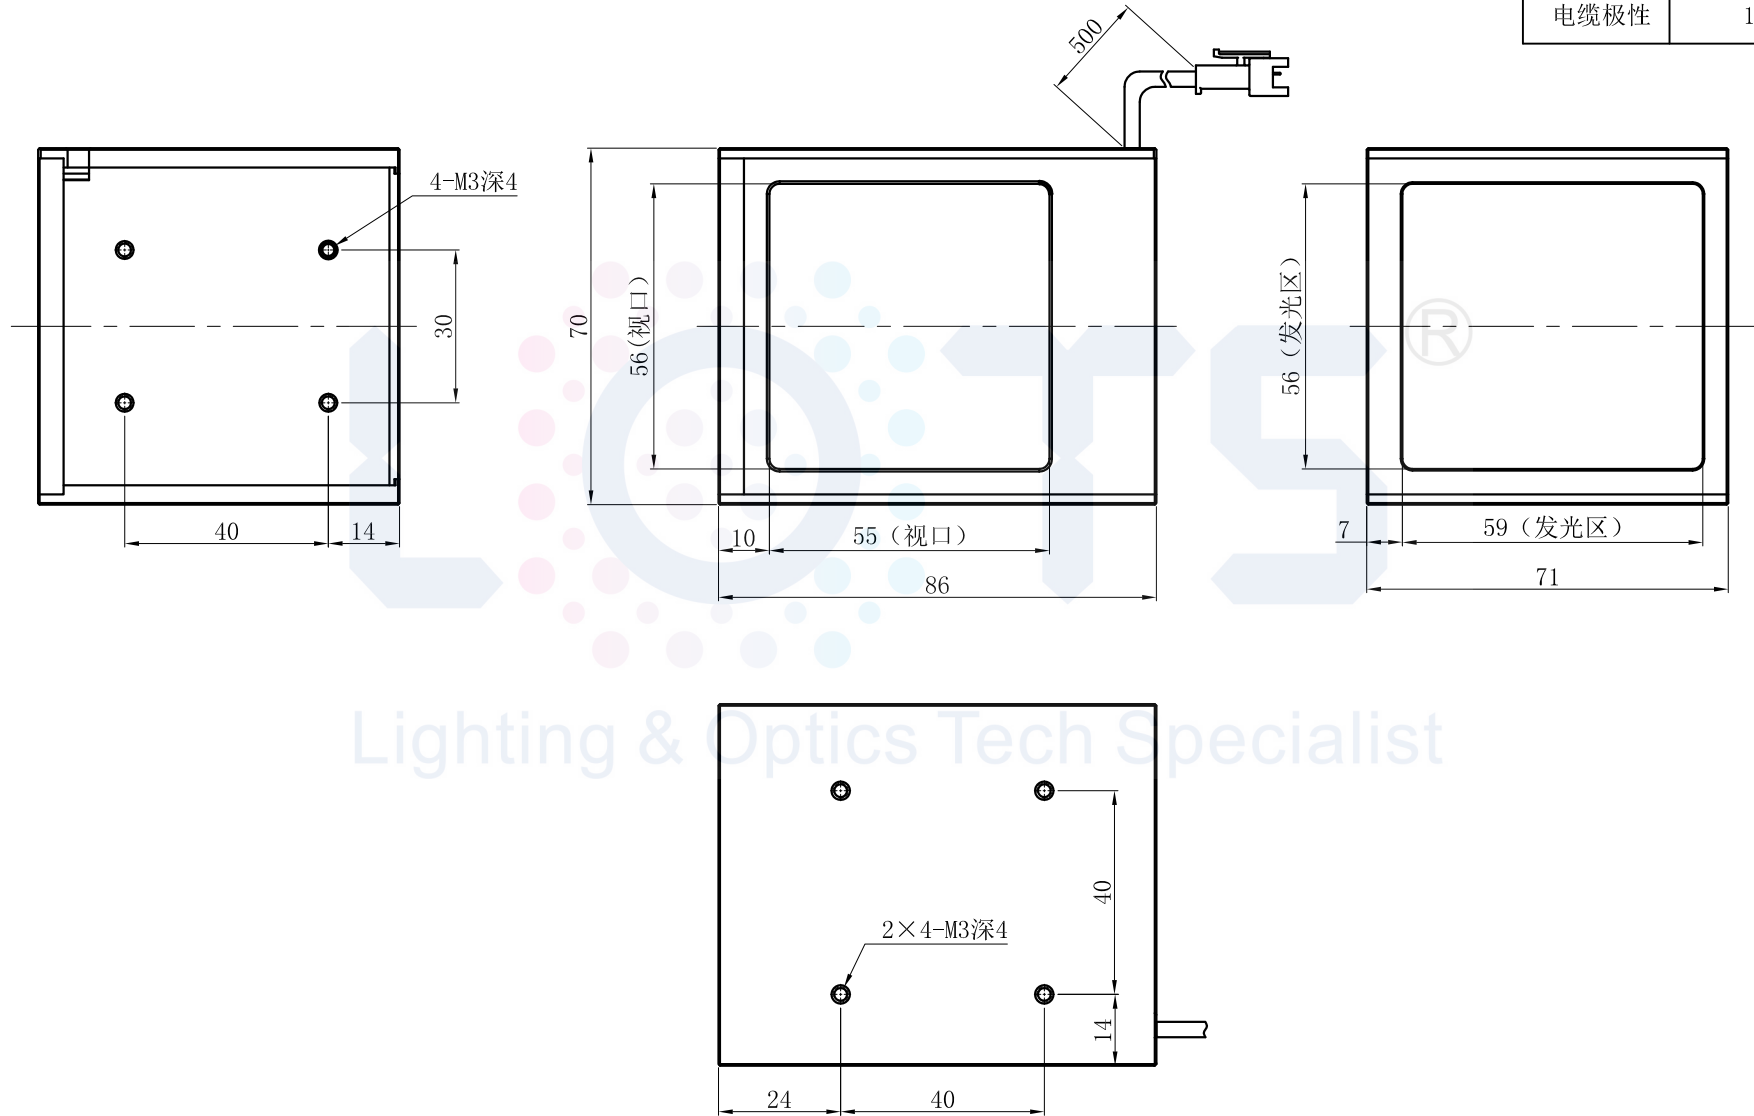

LTS-2COXR60

产品型号	LTS-2COXR60
LED发光色	R(红)/W(白)
输入电压	DC 24V(max)
消耗功率	2.88W(R)/4.8W(W)
电缆极性	1:+、2:NC、3:-

Lighting & Optics Tech Specialist