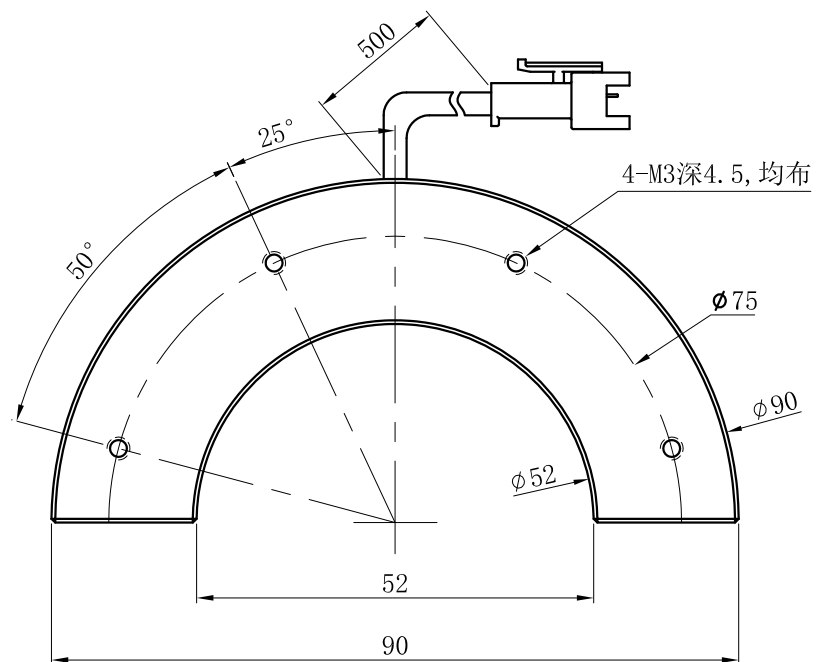

# LTS-SRN9045 (定制)

产品型号	LTS-SRN9045
LED发光色	R(红)/W(白)
输入电压	DC 24V(max)
消耗功率	/
电缆极性	1:+、2:NC、3:-

照明示意图