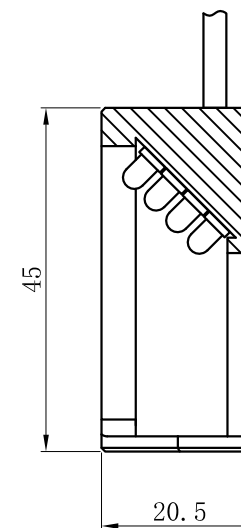

# LTS-SRN9045 (定制)

产品型号	LTS-SRN9045
LED发光色	R(红)/W(白)
输入电压	DC 24V(max)
消耗功率	/
电缆极性	1:+、2:NC、3:-

照明示意图